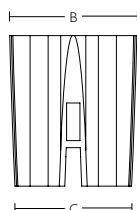

RESISTENTE
E DURATURO
Hard-wearing
and long-lasting

COLORI
NATURALI
Natural
color range

PRODOTTO
GARANTITO
Guaranteed
product

DIMENSIONI

Piemonte
da 430 mm

(AxB / CxSp)
430x400 /
350x15

Bicoppo
da 450 mm

(AxB / CxSp)
450x375 /
330x15

Bicoppo
da 500 mm

(AxB / CxSp)
500x445 /
400x15

DATI TECNICI BICOPPO® PIEMONTE

DIMENSIONE mm Dimensions mm	430x400 / 350x15		
PEZZI per bancale Pieces for pallet	90	PESO (Kg) per bancale Weight (Kg) pallet	~ 470
PEZZI al m ² Pieces for sqm	6,5	PESO (Kg) unitario Weight (Kg) unit	~ 4,6
PASSO LISTELLARE mm Step between two wood boards mm	~ 345		

DATI TECNICI BICOPPO® 45 CM

DIMENSIONE mm Dimensions mm	450x375 / 330x15		
PEZZI per bancale Pieces for pallet	90	PESO (Kg) per bancale Weight (Kg) pallet	~ 470
PEZZI al m ² Pieces for sqm	6,5	PESO (Kg) unitario Weight (Kg) unit	4,6
PASSO LISTELLARE mm Step between two wood boards mm	~ 365		

DATI TECNICI BICOPPO® 50 CM

DIMENSIONE mm Dimensions mm	500x445 / 400x15		
PEZZI per bancale Pieces for pallet	60	PESO (Kg) per bancale Weight (Kg) pallet	~ 430
PEZZI al m ² Pieces for sqm	4,5	PESO (Kg) unitario Weight (Kg) unit	6,8
PASSO LISTELLARE mm Step between two wood boards mm	~ 415		